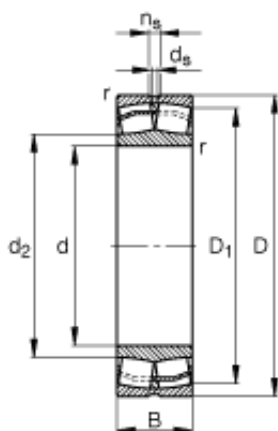

### 100 mm x 215 mm x 73 mm FAG 22320-E1-T41D Bearing

Bearing No. 22320-E1-T41D

Size	100x215x73 mm
Bore Diameter	100 mm
Outer Diameter	215 mm
Width	73 mm
d	100 mm
D	215 mm
B	73 mm
D <sub>1</sub>	184,7 mm
D <sub>a max</sub>	201 mm
d <sub>2</sub>	130,2 mm
d <sub>a min</sub>	114 mm
d <sub>s</sub>	6,3 mm
n <sub>s</sub>	12,2 mm
r <sub>a max</sub>	2,5 mm
r <sub>min</sub>	3 mm
m	13,1 kg / Weight
C <sub>r</sub>	810000 N / Dynamic load rating (radial)
e	0,33
Y <sub>1</sub>	2,03
Y <sub>2</sub>	3,02
C <sub>0r</sub>	920000 N / Static load rating (radial)
Y <sub>0</sub>	1,98

22320-E1-T41D Bearing 2D drawings and 3D CAD models