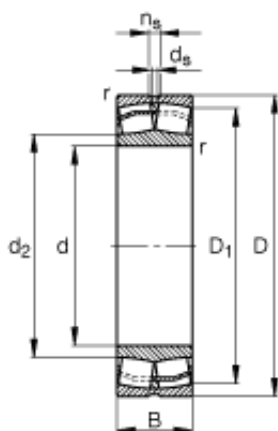

Precision BEARING-SINGAPORE (PTE)LTD.

220 mm x 460 mm x 145 mm FAG
22344-E1-JPA-T41A Bearing

Bearing No. 22344-E1-JPA-T41A

22344-E1-JPA-T41A Bearing 2D drawings and 3D CAD models

Size	220x460x145 mm
Bore Diameter	220 mm
Outer Diameter	460 mm
Width	145 mm
d	220 mm
D	460 mm
B	145 mm
D_1	391,1 mm
$D_{a \max}$	440 mm
d_2	273,4 mm
$d_{a \min}$	240 mm
d_s	12,5 mm
n_s	23,5 mm
$r_{a \max}$	4 mm
r_{\min}	5 mm
m	114 kg / Weight
C_r	2800000 N / Dynamic load rating (radial)
e	0,33
Y_1	2,06
Y_2	3,06
C_{0r}	3400000 N / Static load rating (radial)
Y_0	2,01

Precision BEARING-SINGAPORE (PTE)LTD.

n_G	1690 1/min / Limiting speed
n_B	970 1/min