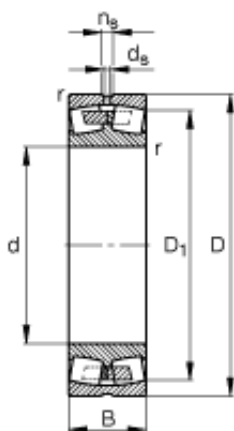

### 130 mm x 280 mm x 112 mm FAG 23326-AS-MA-T41A Bearing

Bearing No. 23326-AS-MA-T41A

23326-AS-MA-T41A Bearing 2D drawings and 3D CAD models

Size	130x280x112 mm
Bore Diameter	130 mm
Outer Diameter	280 mm
Width	112 mm
d	130 mm
D	280 mm
B	112 mm
D <sub>1</sub>	232,1 mm
D <sub>a max</sub>	263 mm
d <sub>a min</sub>	147 mm
d <sub>s</sub>	6,3 mm
n <sub>s</sub>	12,2 mm
r <sub>a max</sub>	3 mm
r <sub>min</sub>	4 mm
m	34,2 kg / Weight
C <sub>r</sub>	1160000 N / Dynamic load rating (radial)
e	0,45
Y <sub>1</sub>	1,51
Y <sub>2</sub>	2,25
C <sub>0r</sub>	1600000 N / Static load rating (radial)
Y <sub>0</sub>	1,48
n <sub>G</sub>	2200 1/min / Limiting speed